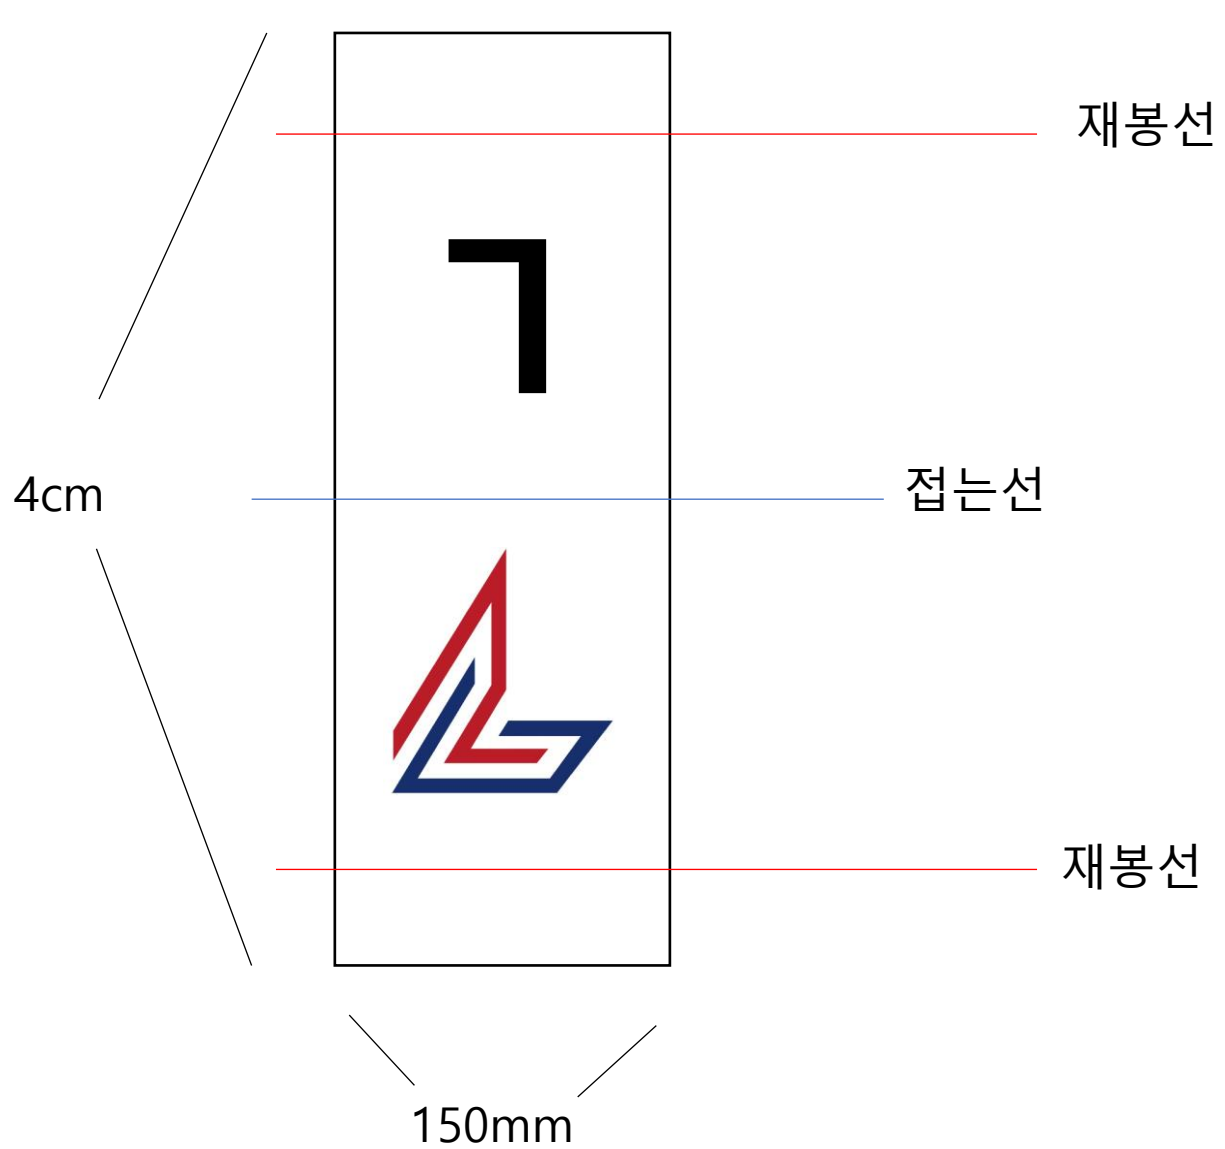

S 사이즈
수량 1300개

M 사이즈
수량 500개

재봉선

접는선

재봉선

L 사이즈
수량 200개