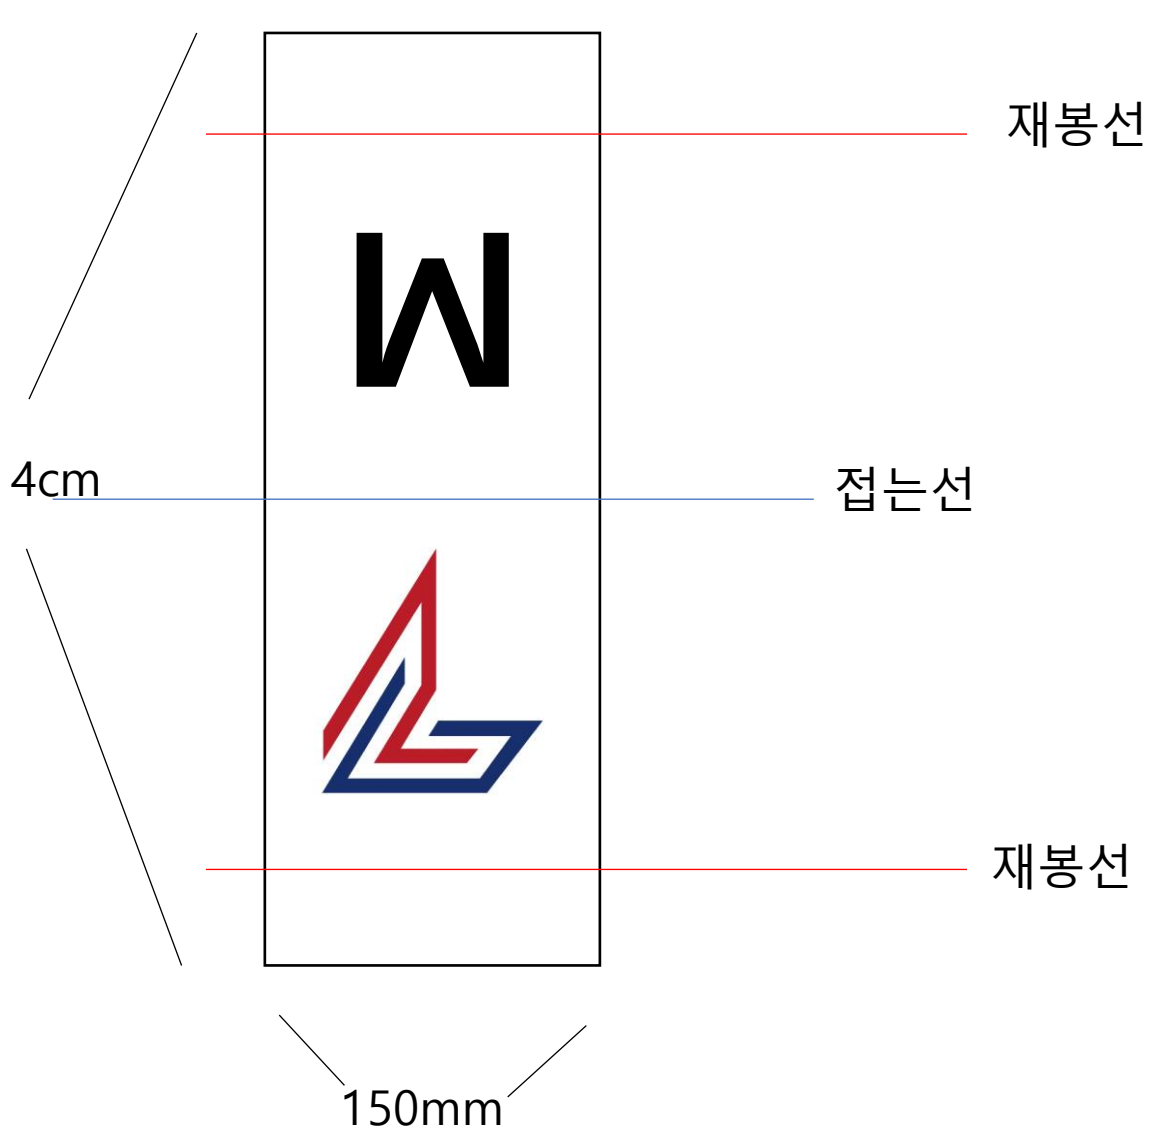

S 사이즈
수량 1300개

M 사이즈
수량 500개

재봉선

접는선

재봉선

L 사이즈
수량 200개