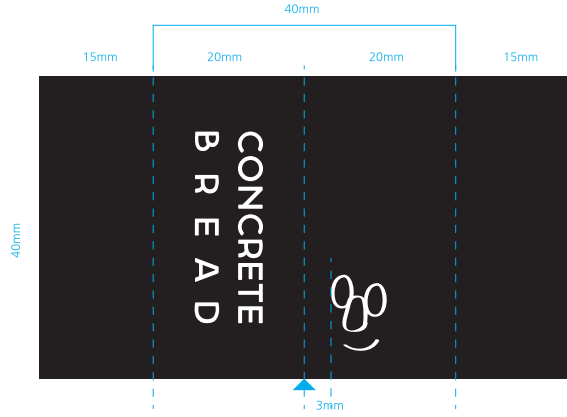

• 상세 사이즈 및 사양 : 반접이 (블랙 바탕에 화이트 인쇄 또는 직조 함의 예정)

• 사용예시

• 재각예시

콘크리트브래드
대표 : 이현재
연락처 : 010-9283-1528
메일 : ehfwo@naver.com